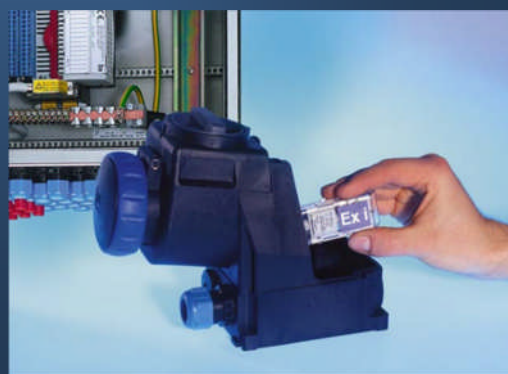

R. STAHL srl socio unico

Via Achille Grandi, 27
20068 Peschiera Borromeo (MI)

Tel.: +39 02 5530 8024

Fax: +39 02 5165 0680

Email: info@stahl.it

www.stahl.it